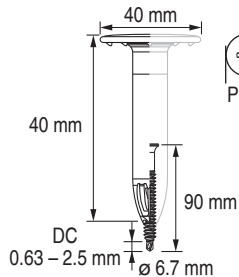

2042440
19.3.2012

S-IDP 6.7C/40x90 # 2039439

Duplex coated

2042440