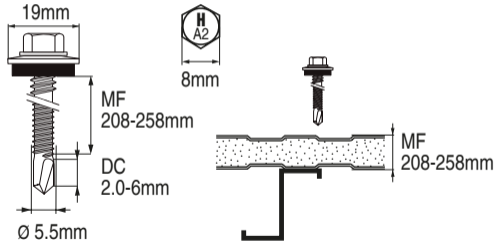

S-CD 63S 5.5x286

413358

Rostfrei / Inox / Stainless A2

2069069