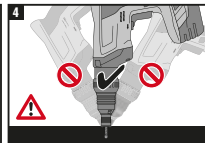

S-MD 01Z 4.8x13

224501

Verzinkt / Zingué / Zinc

2081089