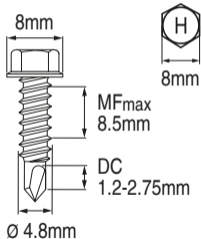

# S-MD 01Z 4.8x19

# 219557

Verzinkt / Zingué / Zinc

2081087