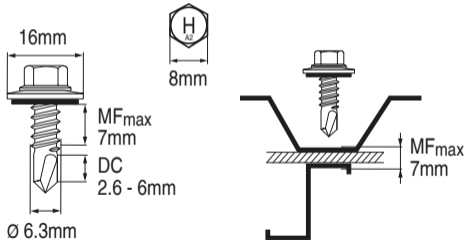

S-MD 53 S 6.3 x 25

413439

Rostfrei / Inox / Stainless A2

2009446