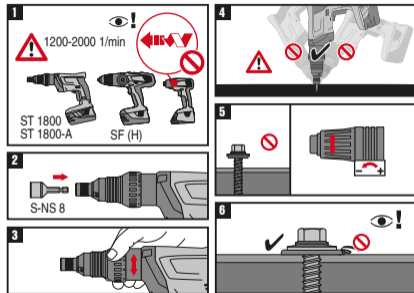

S-MD 41LS 5.5x38

2166419

Rostfrei / Inox / Stainless A2

2166462