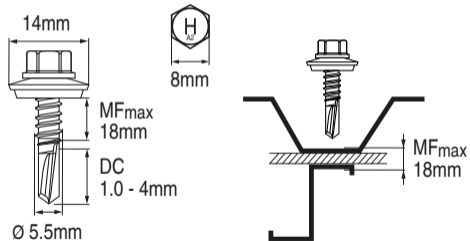

S-MD 41LS 5.5x38

2166419

Rostfrei / Inox / Stainless A2

2166462