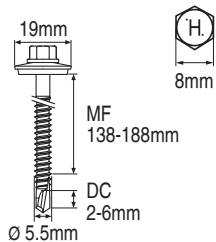

2157009
11.07.2018

S-CDH 63S 5.5x216

2157304