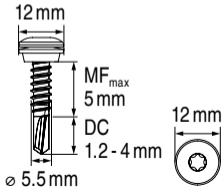

S-MD31LPS 5,5x25

2229848

Rostfrei / Inox / Stainless A2

2247871-03.2020